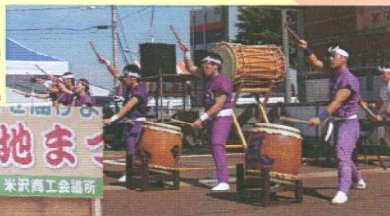

米沢 から元気届けよう

卸売団地まつい 2012

第10回

がんばろう！東北！深めよう！絆！

地場産新鮮野菜の販売
地域の特産品の販売

今年もやります！

- ◆ まぐろ解体実演販売
- ◆ おでんだね詰め放題
- ◆ さんま詰め放題

大好評企画！！

楽しい イベントが盛りだくさん

9月23日(日) 午前9時～午後3時 米沢卸売団地にて

ステージでは・・・

ダンスやバンドなど

乞うご期待！！

Y1グランプリ
歴代チャンピオン
出店

- ☆車にらくがき☆
- ☆工作コーナー☆
- ☆スマートボール☆

高校生の活動